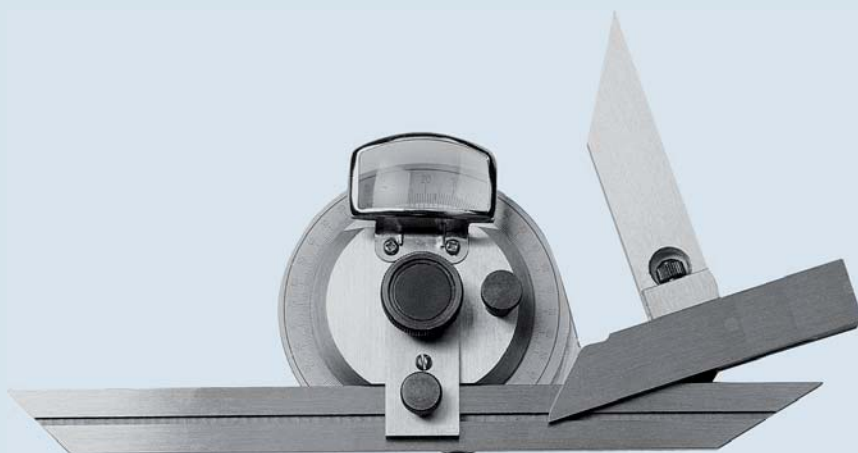

### Funktionen

- Komplett verchromt
- 0 - 180°, mit Feststellschraube
- Lieferung mit Etui

### Functions

- Satin chrome finished
- 0 - 180°, with screw
- supplied in case

Bestell-Nr. Order no.	Abmessung Size (Ø x L)
1911-1110	80 x 120 mm
1911-1120	120 x 150 mm
1911-1130	150 x 200 mm
1911-1140	200 x 300 mm
1911-1150	250 x 500 mm
1911-1160	300 x 600 mm
1911-1170	400 x 800 mm
1911-1180	400 x 1000 mm

### Funktionen

- mit Lupe und Feineinstellung
- Parallaxfreie Ablesung
- Ablesung mattverchromt
- Skala mit Messbereich 4 x 90°
- Ablesung  $1/12 = 5''$
- Mit Zusatzwinkel für kleinere Winkel
- Lieferung mit Etui

### Functions

- with magnifier and fine adjustment
- Parallaxfree reading
- Scale satin chrome finished
- Scale range 4 x 90°
- With addition angle for small angle
- Reading  $1/12 = 5''$
- supplied in case