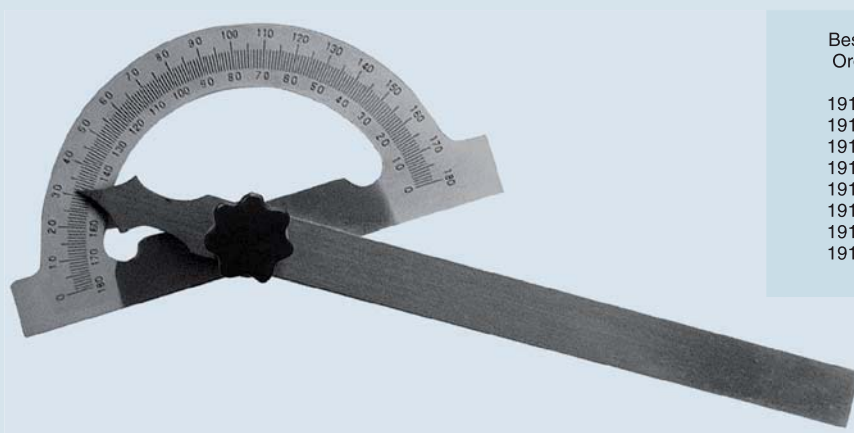

Gradmesser aus Stahl Steel protractors

Funktionen

- Komplett verchromt
- 0 - 180°, mit Feststellschraube
- Lieferung mit Etui

Functions

- Satin chrome finished
- 0 - 180°, with screw
- supplied in case

Bestell-Nr. Order no.	Abmessung Size (Ø x L)
1911-1110	80 x 120 mm
1911-1120	120 x 150 mm
1911-1130	150 x 200 mm
1911-1140	200 x 300 mm
1911-1150	250 x 500 mm
1911-1160	300 x 600 mm
1911-1170	400 x 800 mm
1911-1180	400 x 1000 mm

Universal-Winkelmesser Universal protractor

Funktionen

- mit Lupe und Feineinstellung
- Parallaxfreie Ablesung
- Ablesung mattverchromt
- Skala mit Messbereich 4 x 90°
- Ablesung $1/12 = 5''$
- Mit Zusatzwinkel für kleinere Winkel
- Lieferung mit Etui

Functions

- with magnifier and fine adjustment
- Parallaxfree reading
- Scale satin chrome finished
- Scale range 4 x 90°
- With addition angle for small angle
- Reading $1/12 = 5''$
- supplied in case