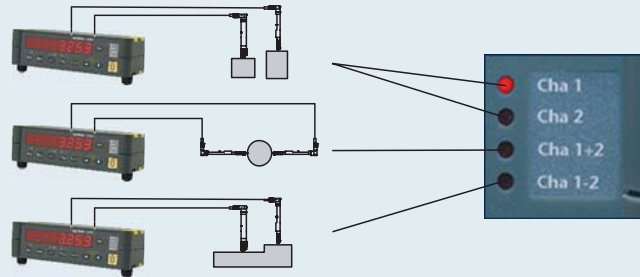

D 50 S	D 80 S	D 100 S
IN		2	8 ¹⁾	64 ¹⁾
		-	-	48 ²⁾
OUT	RS232	•	•	•
	Analog	-	•	•
	Centronics	-	-	•
	"Zero"	-	•	-
	Preset	•	•	•
	Tol	-	•	•
	Min, max,	-	•	•
	A+/-B	•	-	•
	A+/-B+/-C	-	-	•
	Scan	-	-	•
	XR	-	-	•
	Store	-	-	•

1) + Zusatzeinheit / unit D108

2) + Zusatzeinheit / unit D104